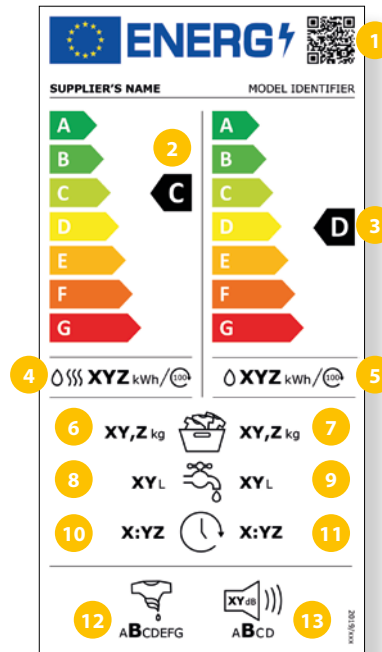

GELDIG VANAF 1 MAART 2021

- 1 QR code
- 2 Energie-efficiëntieklasse*
- 3 Gewogen energieverbruik* in kWh/100 wasbeurten (op Eco 40-60)
- 4 Maximaal vulgewicht
- 5 Tijdsduur van Eco 40-60 wasprogramma met volledige lading
- 6 Gewogen waterverbruik* in liters per wasbeurt (op Eco 40-60)
- 7 Centrifuge-efficiëntieklasse*
- 8 Geluidsniveau tijdens het centrifugeren uitgedrukt in dB(A) re 1 pW en geluidsklasse

* Waarden gelden voor kwart, halve en volledige belading.

WAS-DROOGCOMBINATIES

GELDIG TOT 28 FEBRUARI 2021

- 1 Energie-efficiëntieklasse (compleet programma)
- 2 Energieverbruik in kWh (compleet programma)
- 3 Energieverbruik in kWh (één wasbeurt)
- 4 Was-efficiëntieklasse
- 5 Maximaal vulgewicht voor wassen en drogen
- 6 Waterverbruik in liters per jaar (compleet programma)
- 7 Geluidsniveau tijdens het wassen, centrifugeren en drogen uitgedrukt in dB(A) re 1 pW

GELDIG VANAF 1 MAART 2021

- 1 QR code
- 2 Energie-efficiëntieklasse (compleet programma**)
- 3 Energie-efficiëntieklasse* (wasprogramma)
- 4 Gewogen energieverbruik in kWh per 100 cycli (compleet programma**)
- 5 Gewogen energieverbruik* in kWh per 100 cycli (wasprogramma)
- 6 Maximaal vulgewicht (compleet programma**)
- 7 Maximaal vulgewicht (wasprogramma)
- 8 Gewogen waterverbruik in liters per cyclus (compleet programma**)
- 9 Gewogen waterverbruik* in liters per cyclus (wasprogramma)
- 10 Tijdsduur van het programma (compleet programma**) met volledige lading
- 11 Tijdsduur van Eco 40-60 wasprogramma met volledige lading
- 12 Centrifuge-efficiëntieklasse*
- 13 Geluidsniveau tijdens het centrifugeren uitgedrukt in dB(A) re 1 pW en geluidsklasse