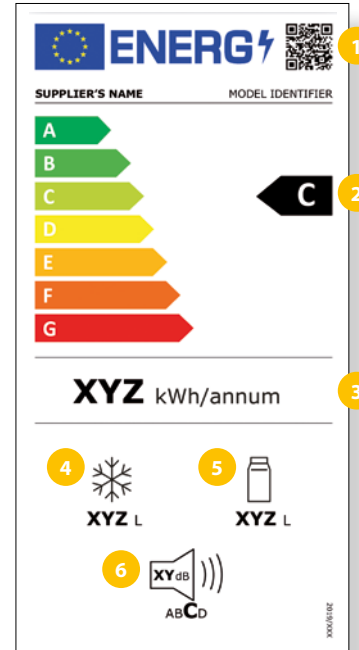

** Wassen en drogen.
* Waarden gelden voor kwart, halve en volledige belading.
Bij wassen en drogen geldt halve en volledige belading.

GELDIG TOT 28 FEBRUARI 2021

GELDIG VANAF 1 MAART 2021

- 1 Energie-efficiëntieklasse
- 2 Energieverbruik in kWh per jaar (gebaseerd op 280 standaard Eco wasbeurten per jaar)
- 3 Waterverbruik in liters per jaar (gebaseerd op 280 standaard Eco wasbeurten per jaar)
- 4 Droog-efficiëntieklasse (gebaseerd op het Eco programma)
- 5 Aantal couverts
- 6 Geluidsniveau uitgedrukt in dB(A) re 1 pW

- 1 QR code
- 2 Energie-efficiëntieklasse
- 3 Energieverbruik in kWh per 100 Eco cycli
- 4 Aantal couverts
- 5 Waterverbruik in liters per Eco wasbeurt
- 6 Tijdsduur van het Eco programma
- 7 Geluidsniveau uitgedrukt in dB(A) re 1 pW en geluidsklasse

KOELKASTEN & DIEPVRIEZERS

GELDIG TOT 28 FEBRUARI 2021

- 1 Energie-efficiëntieklasse
- 2 Energieverbruik in kWh per jaar
- 3 Het totale volume van de koelcompartimenten
- 4 Het totale volume van de vriescompartimenten
- 5 Geluidsniveau uitgedrukt in dB(A) re 1 pW

GELDIG VANAF 1 MAART 2021

- 1 QR code
- 2 Energie-efficiëntieklasse
- 3 Energieverbruik in kWh per jaar (gemeten onder de nieuwe standaard voorwaarden)
- 4 Het totale volume van de vriescompartimenten
- 5 Het totale volume van de koelcompartimenten
- 6 Geluidsniveau uitgedrukt in dB(A) re 1 pW en geluidsklasse