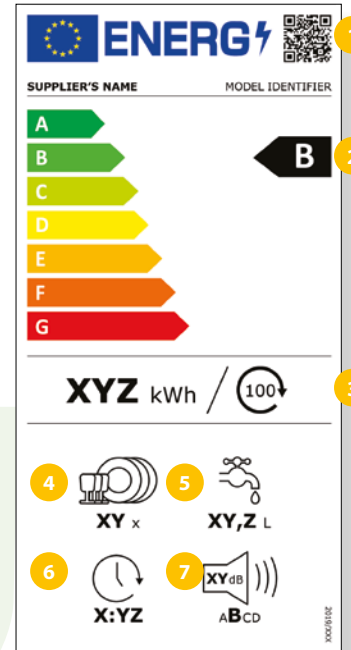

GELDIG VANAF 1 MAART 2021

- 1 QR code
- 2 Energie-efficiëntieklasse*
- 3 Gewogen energieverbruik* in kWh/100 wasbeurten (op Eco 40-60)
- 4 Maximaal vulgewicht
- 5 Tijdsduur van Eco 40-60 wasprogramma met volledige lading
- 6 Gewogen waterverbruik* in liters per wasbeurt (op Eco 40-60)
- 7 Centrifuge-efficiëntieklasse*
- 8 Geluidsniveau tijdens het centrifugeren uitgedrukt in dB(A) re 1 pW en geluidsklasse

GELDIG VANAF 1 MAART 2021

- 1 QR code
- 2 Energie-efficiëntieklasse (compleet programma**)
- 3 Energie-efficiëntieklasse* (wasprogramma)
- 4 Gewogen energieverbruik in kWh per 100 cycli (compleet programma**)
- 5 Gewogen energieverbruik* in kWh per 100 cycli (wasprogramma)
- 6 Maximaal vulgewicht (compleet programma**)
- 7 Maximaal vulgewicht (wasprogramma)
- 8 Gewogen waterverbruik in liters per cyclus (compleet programma**)
- 9 Gewogen waterverbruik* in liters per cyclus (wasprogramma)
- 10 Tijdsduur van het programma (compleet programma**) met volledige lading
- 11 Tijdsduur van Eco 40-60 wasprogramma met volledige lading
- 12 Centrifuge-efficiëntieklasse*
- 13 Geluidsniveau tijdens het centrifugeren uitgedrukt in dB(A) re 1 pW en geluidsklasse

** Wassen en drogen.
* Waarden gelden voor kwart, halve en volledige belading.
Bij wassen en drogen geldt halve en volledige belading.

GELDIG TOT 28 FEBRUARI 2021

GELDIG VANAF 1 MAART 2021

- 1 Energie-efficiëntieklasse
- 2 Energieverbruik in kWh per jaar (gebaseerd op 280 standaard Eco wasbeurten per jaar)
- 3 Waterverbruik in liters per jaar (gebaseerd op 280 standaard Eco wasbeurten per jaar)
- 4 Droog-efficiëntieklasse (gebaseerd op het Eco programma)
- 5 Aantal couverts
- 6 Geluidsniveau uitgedrukt in dB(A) re 1 pW

- 1 QR code
- 2 Energie-efficiëntieklasse
- 3 Energieverbruik in kWh per 100 Eco cycli
- 4 Aantal couverts
- 5 Waterverbruik in liters per Eco wasbeurt
- 6 Tijdsduur van het Eco programma
- 7 Geluidsniveau uitgedrukt in dB(A) re 1 pW en geluidsklasse