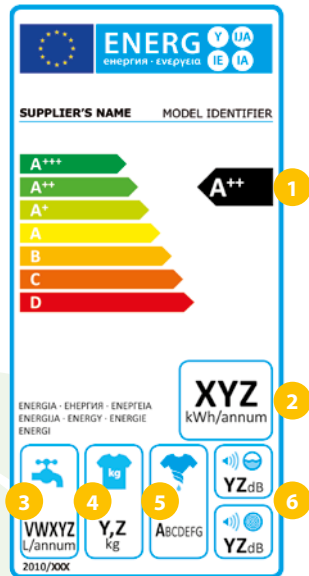

Zoals op onderstaande voorbeelden is te zien worden de huidige energieklassen vervangen door een uniforme schaal van A tot G. **Plusklassen zoals A+++, A++ en A+** zullen verdwijnen. De indeling in zeven kleuren blijft behouden.

Afhankelijk van de productcategorie tonen de energielabels niet alleen water- en elektriciteitsverbruik. Duidelijke pictogrammen geven meer informatie over energieverbruiken andere productkenmerken. Dit vereenvoudigt het vergelijken van verschillende producten. Apparaten die vanaf maart 2021 als eerste worden voorzien van de nieuwe energielabels zijn vaatwassers, wasmachines, was-droogcombinaties, koelkasten, diepvriezers en wijnklimaatkasten. Andere productcategorieën gaan vanaf 2022 over op het nieuwe energielabel.

Belangrijke data om te onthouden:

- **1 november 2020:** het nieuwe energielabel moet aanwezig zijn in de productverpakking samen met het oude label.
- **1 maart 2021:** het nieuwe energielabel wordt officieel geïntroduceerd en moet getoond worden op alle producten in de winkel.
- **30 november 2021:** de laatste dag voor winkels om productvoorraad met alleen het oude energielabel te verkopen.

Voor meer informatie bezoek onze website: www.whirlpool.be

GELDIG TOT 28 FEBRUARI 2021

- 1 Energie-efficiëntieklasse
- 2 Energieverbruik in kWh per jaar (gebaseerd op 220 standaard wasbeurten per jaar)
- 3 Waterverbruik in liters per jaar (gebaseerd op 220 standaard wasbeurten per jaar)
- 4 Maximaal vulgewicht
- 5 Centrifuge-efficiëntieklasse
- 6 Geluidsniveau tijdens het wassen en centrifugeren uitgedrukt in dB(A) re 1 pW