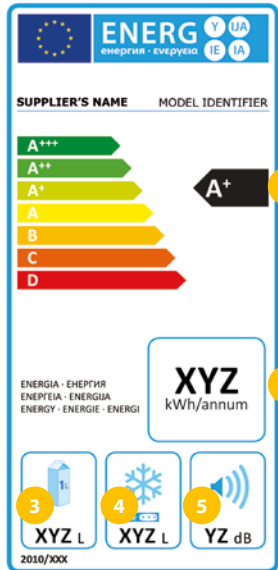

KOELKASTEN & DIEPVRIEZERS

GELDIG TOT 28 FEBRUARI 2021

1. 1 Energie-efficiëntieklasse
2. 2 Energieverbruik in kWh per jaar
3. 3 Het totale volume van de koelcompartimenten
4. 4 Het totale volume van de vriescompartimenten
5. 5 Geluidsniveau uitgedrukt in dB(A) re 1 pW

GELDIG VANAF 1 MAART 2021