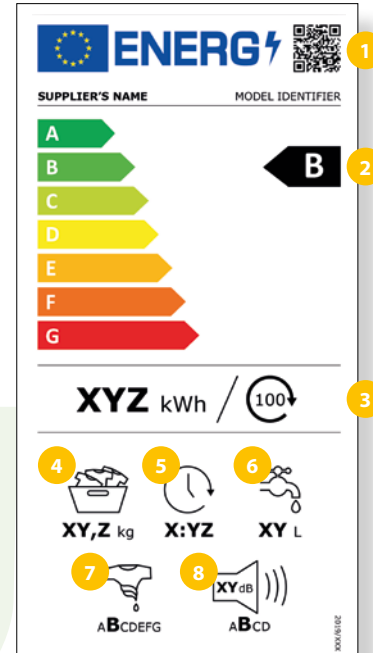

Afhankelijk van de productcategorie tonen de energielabels niet alleen water- en elektriciteitsverbruik. Duidelijke pictogrammen geven meer informatie over energieverbruiken andere productkenmerken. Dit vereenvoudigt het vergelijken van verschillende producten. Apparaten die vanaf maart 2021 als eerste worden voorzien van de nieuwe energielabels zijn vaatwassers, wasmachines, was-droogcombinaties, koelkasten, diepvriezers en wijnklimaatkasten. Andere productcategorieën gaan vanaf 2022 over op het nieuwe energielabel.

Belangrijke data om te onthouden:

- **1 november 2020:** het nieuwe energielabel moet aanwezig zijn in de productverpakking samen met het oude label.
- **1 maart 2021:** het nieuwe energielabel wordt officieel geïntroduceerd en moet getoond worden op alle producten in de winkel.
- **30 november 2021:** de laatste dag voor winkels om productvoorraad met alleen het oude energielabel te verkopen.

Voor meer informatie bezoek onze website: www.whirlpool.be

GELDIG TOT 28 FEBRUARI 2021

- 1 Energie-efficiëntieklasse
- 2 Energieverbruik in kWh per jaar (gebaseerd op 220 standaard wasbeurten per jaar)
- 3 Waterverbruik in liters per jaar (gebaseerd op 220 standaard wasbeurten per jaar)
- 4 Maximaal vulgewicht
- 5 Centrifuge-efficiëntieklasse
- 6 Geluidsniveau tijdens het wassen en centrifugeren uitgedrukt in dB(A) re 1 pW

GELDIG VANAF 1 MAART 2021

- 1 QR code
- 2 Energie-efficiëntieklasse*
- 3 Gewogen energieverbruik* in kWh/100 wasbeurten (op Eco 40-60)
- 4 Maximaal vulgewicht
- 5 Tijdsduur van Eco 40-60 wasprogramma met volledige lading
- 6 Gewogen waterverbruik* in liters per wasbeurt (op Eco 40-60)
- 7 Centrifuge-efficiëntieklasse*
- 8 Geluidsniveau tijdens het centrifugeren uitgedrukt in dB(A) re 1 pW en geluidsklasse