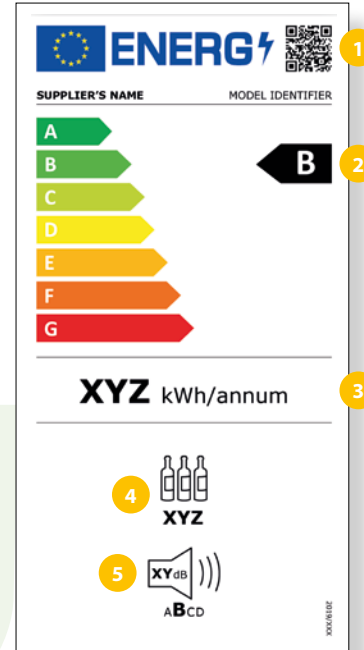

- 1 QR code
- 2 Energie-efficiëntieklasse
- 3 Energieverbruik in kWh per 100 Eco cycli
- 4 Aantal couverts
- 5 Waterverbruik in liters per Eco wasbeurt
- 6 Tijdsduur van het Eco programma
- 7 Geluidsniveau uitgedrukt in dB(A) re 1 pW en geluidsklasse

KOELKASTEN & DIEPVRIEZERS

GELDIG TOT 28 FEBRUARI 2021

- 1 Energie-efficiëntieklasse
- 2 Energieverbruik in kWh per jaar
- 3 Het totale volume van de koelcompartimenten
- 4 Het totale volume van de vriescompartimenten
- 5 Geluidsniveau uitgedrukt in dB(A) re 1 pW

GELDIG VANAF 1 MAART 2021

- 1 QR code
- 2 Energie-efficiëntieklasse
- 3 Energieverbruik in kWh per jaar (gemeten onder de nieuwe standaard voorwaarden)
- 4 Het totale volume van de vriescompartimenten
- 5 Het totale volume van de koelcompartimenten
- 6 Geluidsniveau uitgedrukt in dB(A) re 1 pW en geluidsklasse

GELDIG TOT 28 FEBRUARI 2021

GELDIG VANAF 1 MAART 2021

- 1 Energie-efficiëntieklasse
- 2 Energieverbruik in kWh per jaar (gemeten onder de oude standaard voorwaarden)
- 3 Het aantal standaard wijnflessen dat bewaard kan worden
- 4 Geluidsniveau uitgedrukt in dB(A) re 1 pW