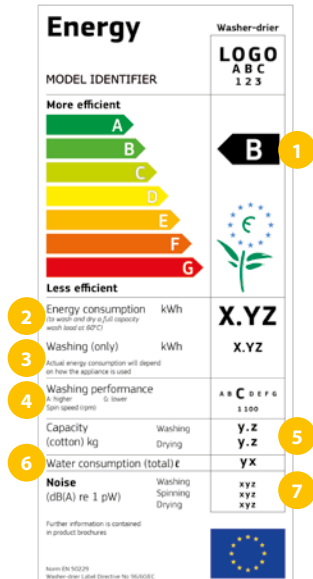

Afhankelijk van de productcategorie tonen de energielabels niet alleen water- en elektriciteitsverbruik. Duidelijke pictogrammen geven meer informatie over energieverbruiken andere productkenmerken. Dit vereenvoudigt het vergelijken van verschillende producten. Apparaten die vanaf maart 2021 als eerste worden voorzien van de nieuwe energielabels zijn vaatwassers, wasmachines, was-droogcombinaties, koelkasten, diepvriezers en wijnklimaatkasten. Andere productcategorieën gaan vanaf 2022 over op het nieuwe energielabel.

Voor meer informatie bezoek onze website: www.whirlpool.be

GELDIG TOT 28 FEBRUARI 2021

- 1 Energie-efficiëntieklasse
- 2 Energieverbruik in kWh per jaar (gebaseerd op 220 standaard wasbeurten per jaar)
- 3 Waterverbruik in liters per jaar (gebaseerd op 220 standaard wasbeurten per jaar)
- 4 Maximaal vulgewicht
- 5 Centrifuge-efficiëntieklasse
- 6 Geluidsniveau tijdens het wassen en centrifugeren uitgedrukt in dB(A) re 1 pW

GELDIG VANAF 1 MAART 2021

- 1 QR code
- 2 Energie-efficiëntieklasse*
- 3 Gewogen energieverbruik* in kWh/100 wasbeurten (op Eco 40-60)
- 4 Maximaal vulgewicht
- 5 Tijdsduur van Eco 40-60 wasprogramma met volledige lading
- 6 Gewogen waterverbruik* in liters per wasbeurt (op Eco 40-60)
- 7 Centrifuge-efficiëntieklasse*
- 8 Geluidsniveau tijdens het centrifugeren uitgedrukt in dB(A) re 1 pW en geluidsklasse

* Waarden gelden voor kwart, halve en volledige belading.

WAS-DROOGCOMBINATIES

GELDIG TOT 28 FEBRUARI 2021

- 1 Energie-efficiëntieklasse (compleet programma)
- 2 Energieverbruik in kWh (compleet programma)
- 3 Energieverbruik in kWh (één wasbeurt)
- 4 Was-efficiëntieklasse
- 5 Maximaal vulgewicht voor wassen en drogen
- 6 Waterverbruik in liters per jaar (compleet programma)
- 7 Geluidsniveau tijdens het wassen, centrifugeren en drogen uitgedrukt in dB(A) re 1 pW